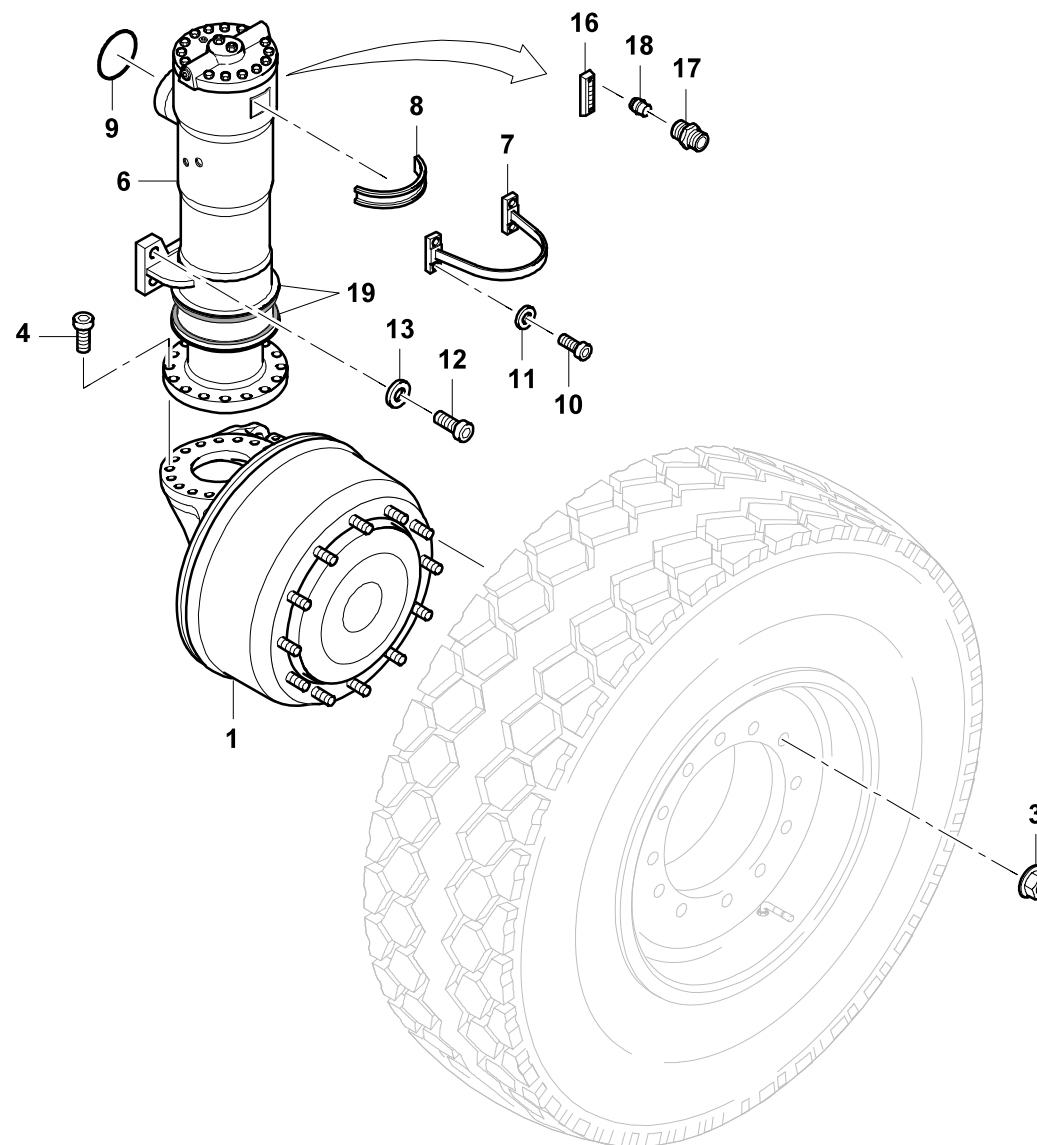

**GROVE**

LAUFRAD VORMONTAGE

RUNNING WHEEL PRE-ASSEMBLY

BILDTADEL  
PICTORIAL DISPLAY**GMK4080-3**

05.21

**4325921-ETL A**

1/3

**GROVE**

LAUFRAD VORMONTAGE

RUNNING WHEEL PRE-ASSEMBLY

BILDTADEL  
PICTORIAL DISPLAY

GMK4080-3

05.21

4325921-ETL A

2/3

**GROVE**

LAUFRAD VORMONTAGE  
 RUNNING WHEEL PRE-ASSEMBLY

BILDTADEL  
 PICTORIAL DISPLAY

**GMK4080-3**

05.21

**4325921-ETL A**

3/3

4325921-A-BL03-0521-0000