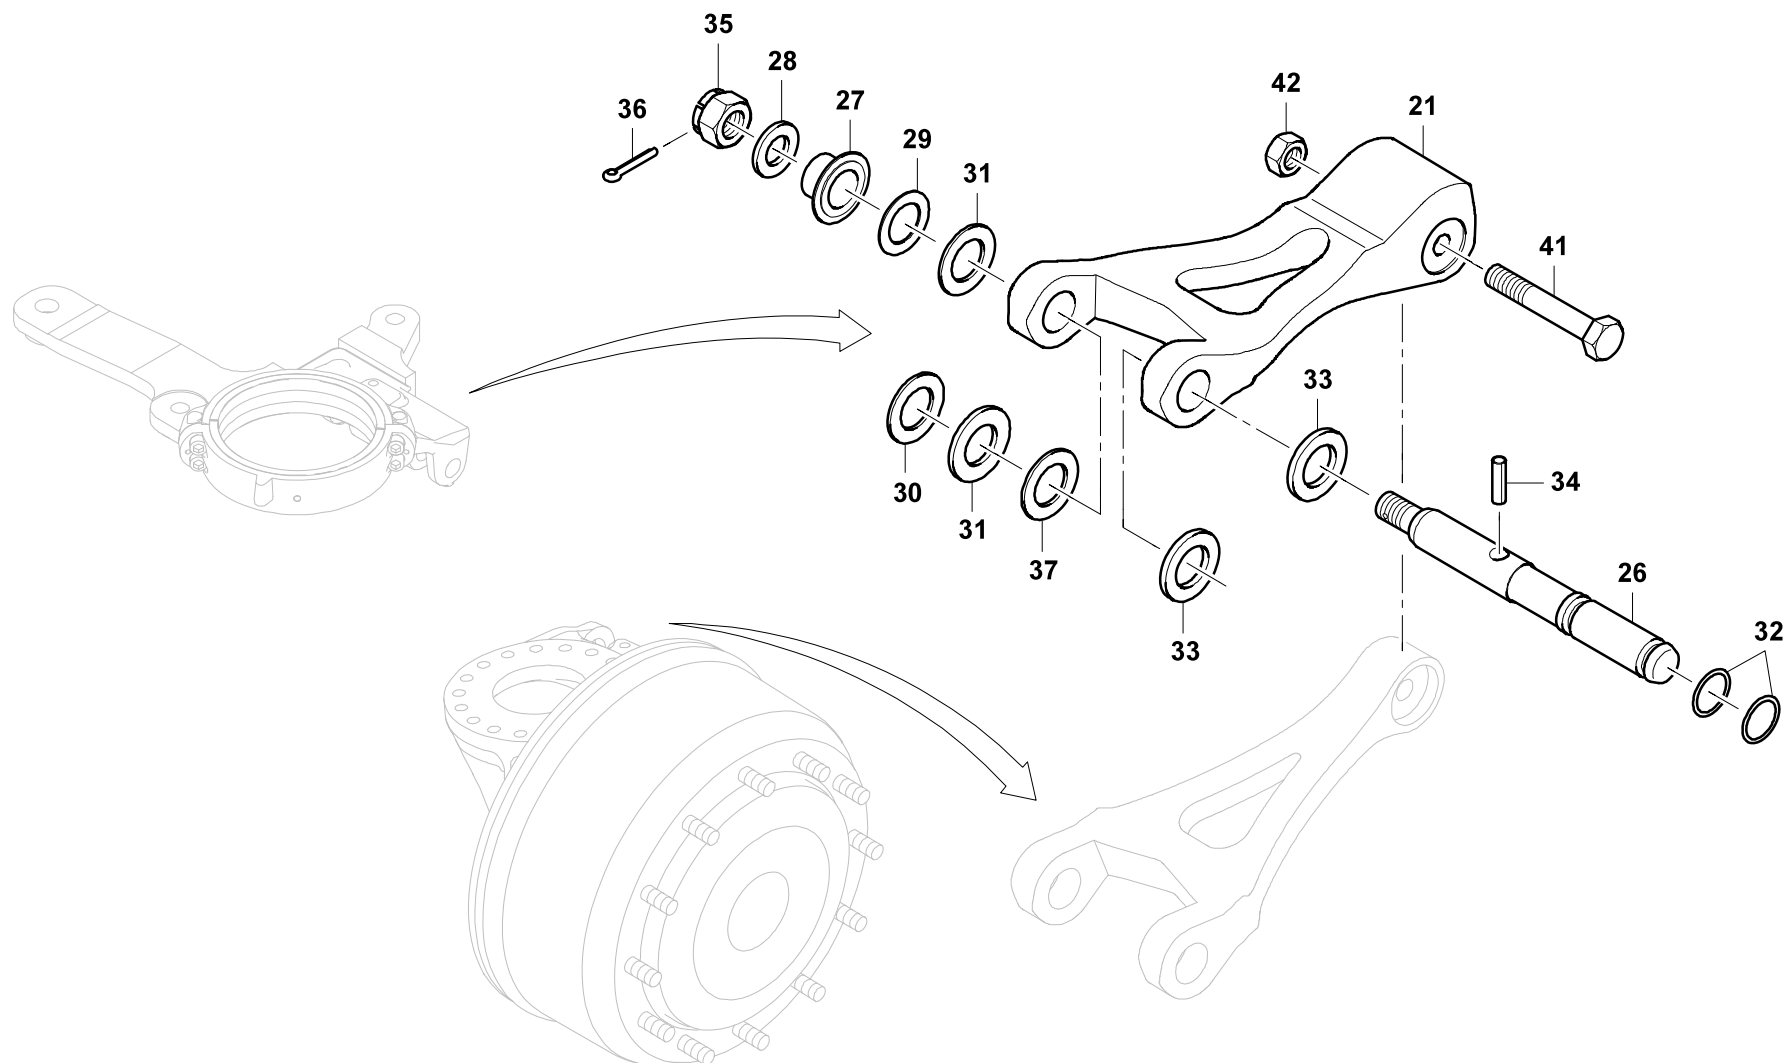

**GROVE**

LAUFRAD VORMONTAGE

RUNNING WHEEL PRE-ASSEMBLY

BILDTADEL  
PICTORIAL DISPLAY**GMK4080-3**

05.21

**4325921-ETL A**

1/3

**GROVE**

LAUFRAD VORMONTAGE

RUNNING WHEEL PRE-ASSEMBLY

BILDTADEL  
PICTORIAL DISPLAY

GMK4080-3

05.21

4325921-ETL A

2/3

**GROVE**

LAUFRAD VORMONTAGE  
 RUNNING WHEEL PRE-ASSEMBLY

BILDTADEL  
 PICTORIAL DISPLAY

**GMK4080-3**

05.21

**4325921-ETL A**

3/3

4325921-A-BL03-0521-0000