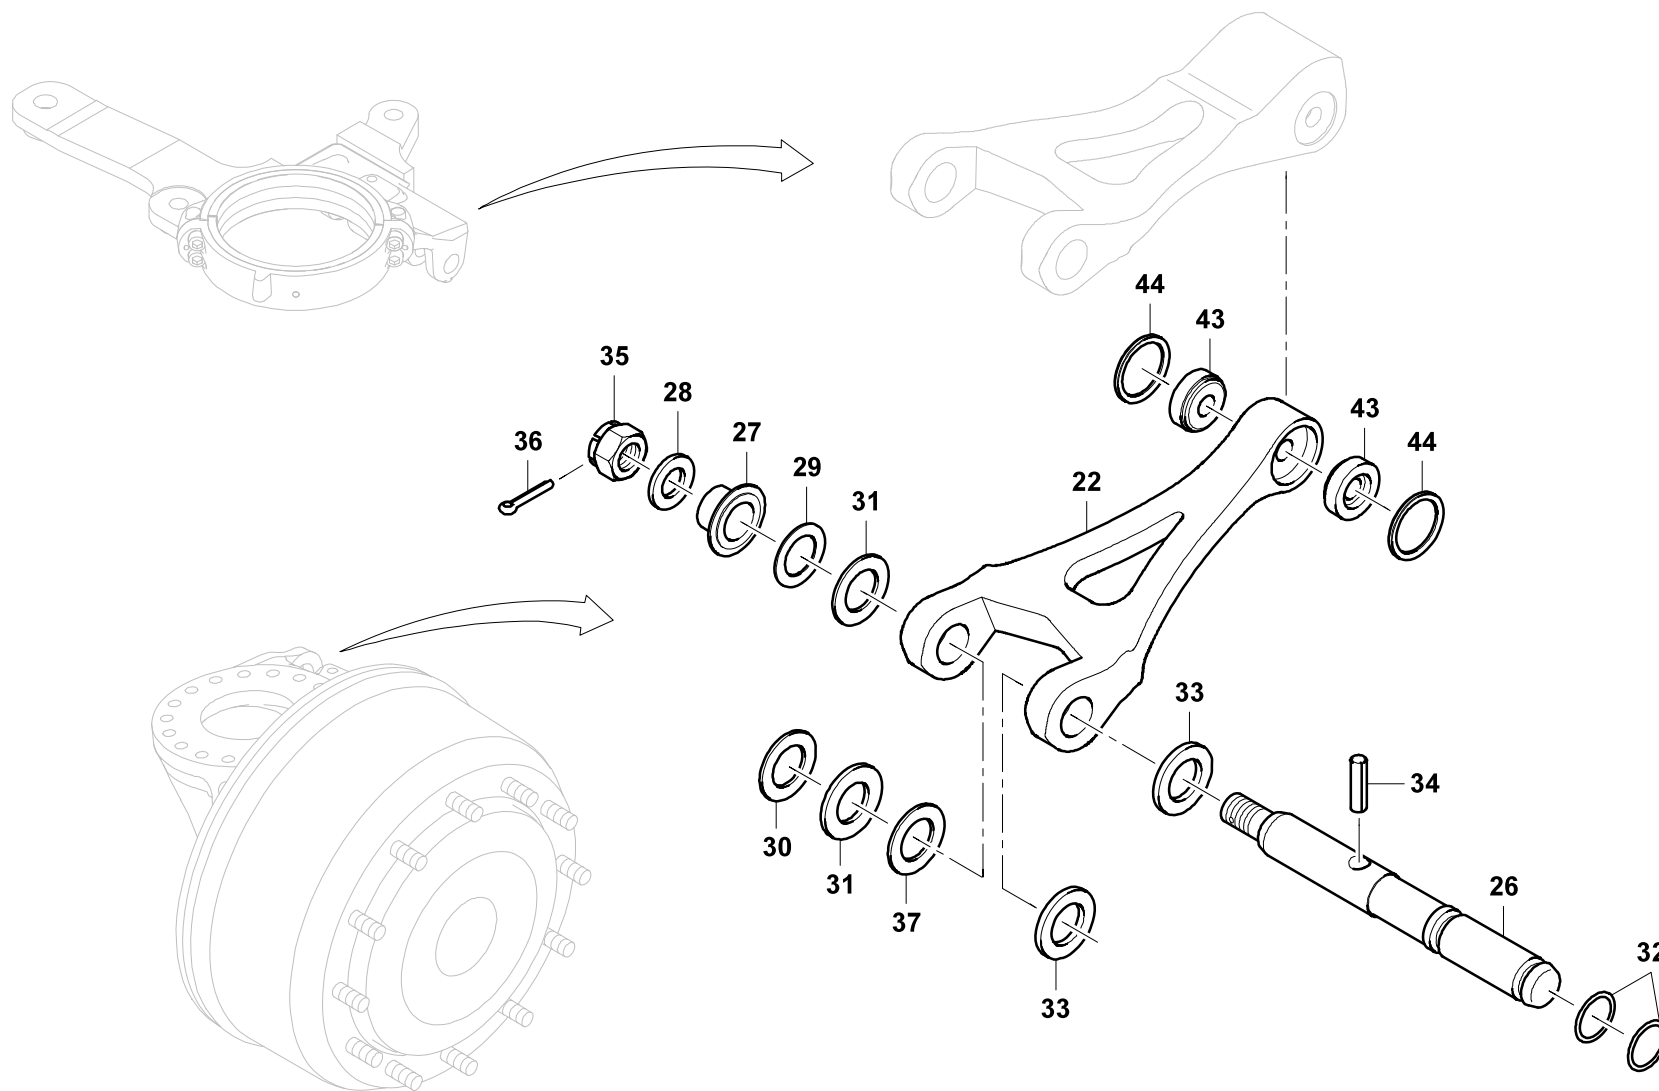

LAUFRAD VORMONTAGE

RUNNING WHEEL PRE-ASSEMBLY

BILDTADEL  
PICTORIAL DISPLAY

GMK4080-3

05.21

4325921-ETL A

2/3

**GROVE**

LAUFRAD VORMONTAGE  
 RUNNING WHEEL PRE-ASSEMBLY

BILDTADEL  
 PICTORIAL DISPLAY

**GMK4080-3**

05.21

**4325921-ETL A**

3/3

4325921-A-BL03-0521-0000